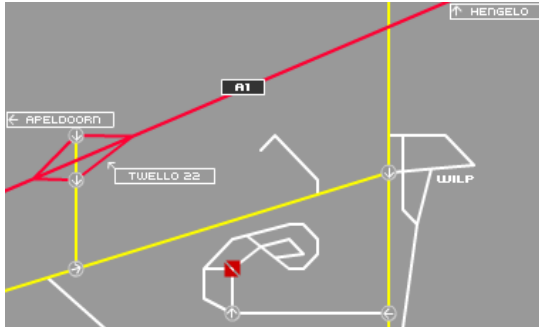

## Routebeschrijving

Trinicom is gehuisvest in Kasteel "De Lathmer" aan de Lathmerweg 5 in Wilp.

### Per auto (uit de richting Zwolle/Arnhem):

- Volg de A50 tot het klaverblad Beekbergen.
- Neem de A1 richting Deventer.
- Neem afslag 22 (Twello/Wilp).
- Ga onderaan de afrit rechtsaf.
- Ga aan het einde van de weg linksaf (Molenallee).
- Rij deze weg helemaal uit en ga op het kruispunt in Wilp rechtsaf (Rijksstraatweg). **Let op flitspalen!**
- Volg deze weg totdat u het bord einde Wilp ziet.
- Ga hier rechtsaf (Lathmerweg).
- U vindt Kasteel "De Lathmer" na zo'n 250 meter aan uw rechterhand.

### Per auto (uit de richting Amersfoort):

- Volg de A1 richting Deventer.
- Neem afslag 22 (Twello/Wilp).
- Ga onderaan de afrit rechtsaf.
- Ga aan het einde van de weg linksaf (Molenallee).
- Rij deze weg helemaal uit en ga op het kruispunt in Wilp rechtsaf (Rijksstraatweg). **Let op flitspalen!**
- Volg deze weg totdat u het bord einde Wilp ziet.
- Ga hier rechtsaf (Lathmerweg).
- U vindt Kasteel "De Lathmer" na zo'n 250 meter aan uw rechterhand.

### Per auto (uit de richting Deventer):

- Volg de A1 richting Apeldoorn/Amersfoort.
- Neem afslag 22 (Twello/Wilp).
- Ga onderaan de afrit linksaf.
- Ga aan het einde van de weg linksaf (Molenallee).
- Rij deze weg helemaal uit en ga op het kruispunt in Wilp rechtsaf (Rijksstraatweg). **Let op flitspalen!**
- Volg deze weg tot het bord einde Wilp.
- Ga hier rechtsaf (Lathmerweg).
- U vindt Kasteel "De Lathmer" na zo'n 250 meter aan uw rechterhand.